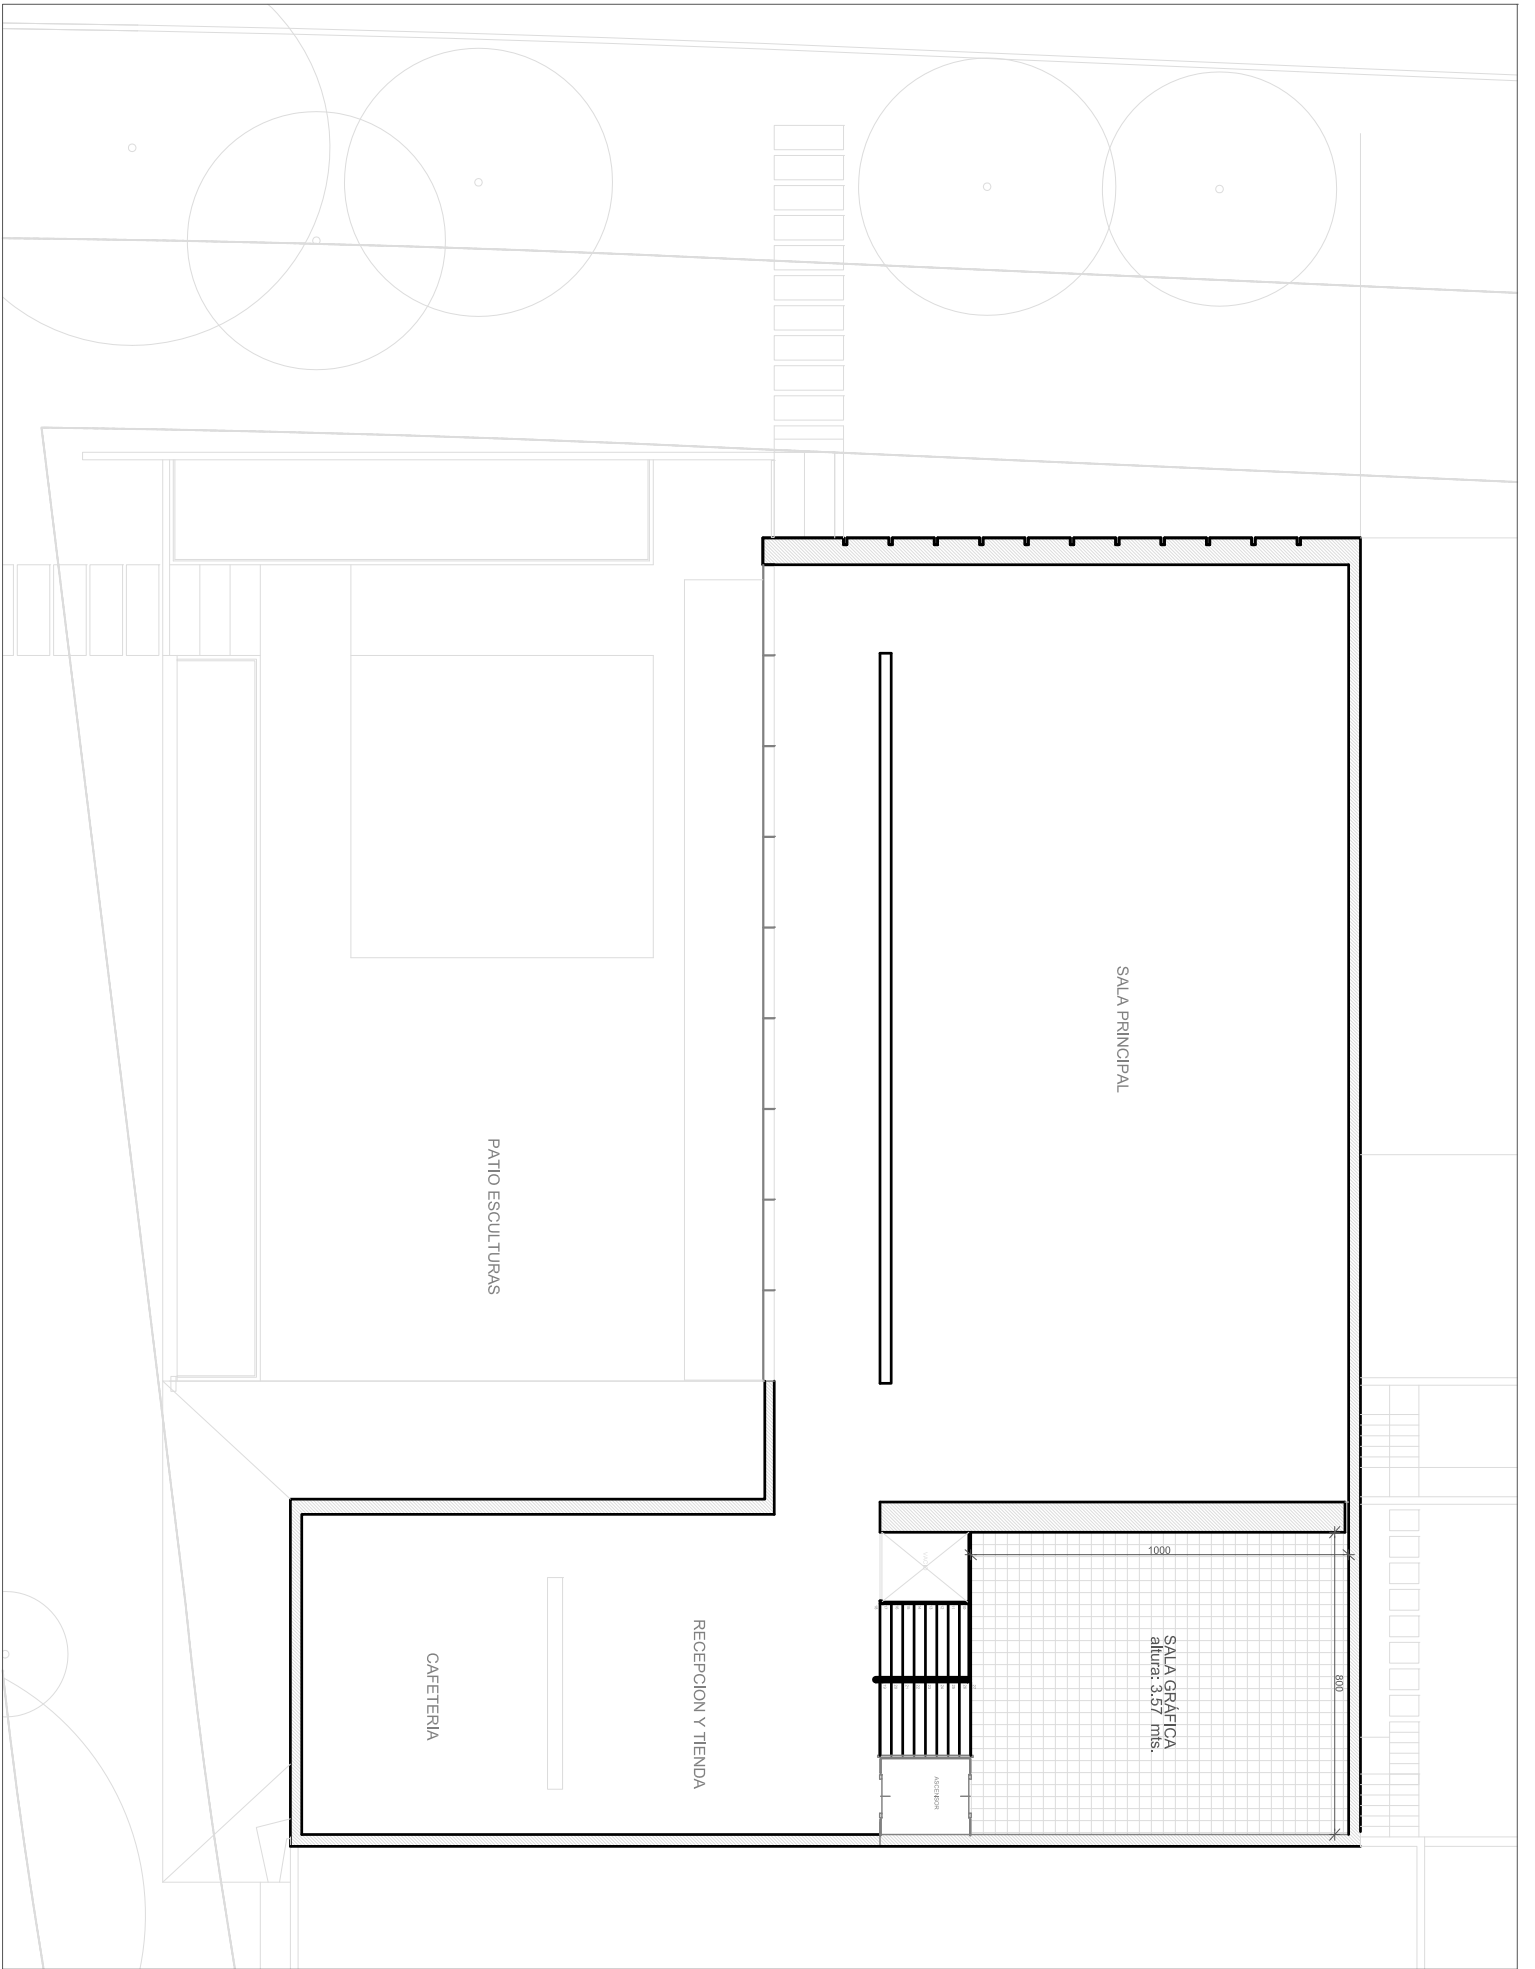

SALA PRINCIPAL
altura: 5,10 mts.

PATIO ESCULTURAS

CAFETERIA

RECEPCION Y TIENDA

SALA GRAFICA

muro altura 3,30 mts

1520

1210,5

280

2480

ACCESORIO

BODEGA

SALA ARTE +
altitud: 2.50 mts.

HALL ACCESO

BODEGA

BODEGA