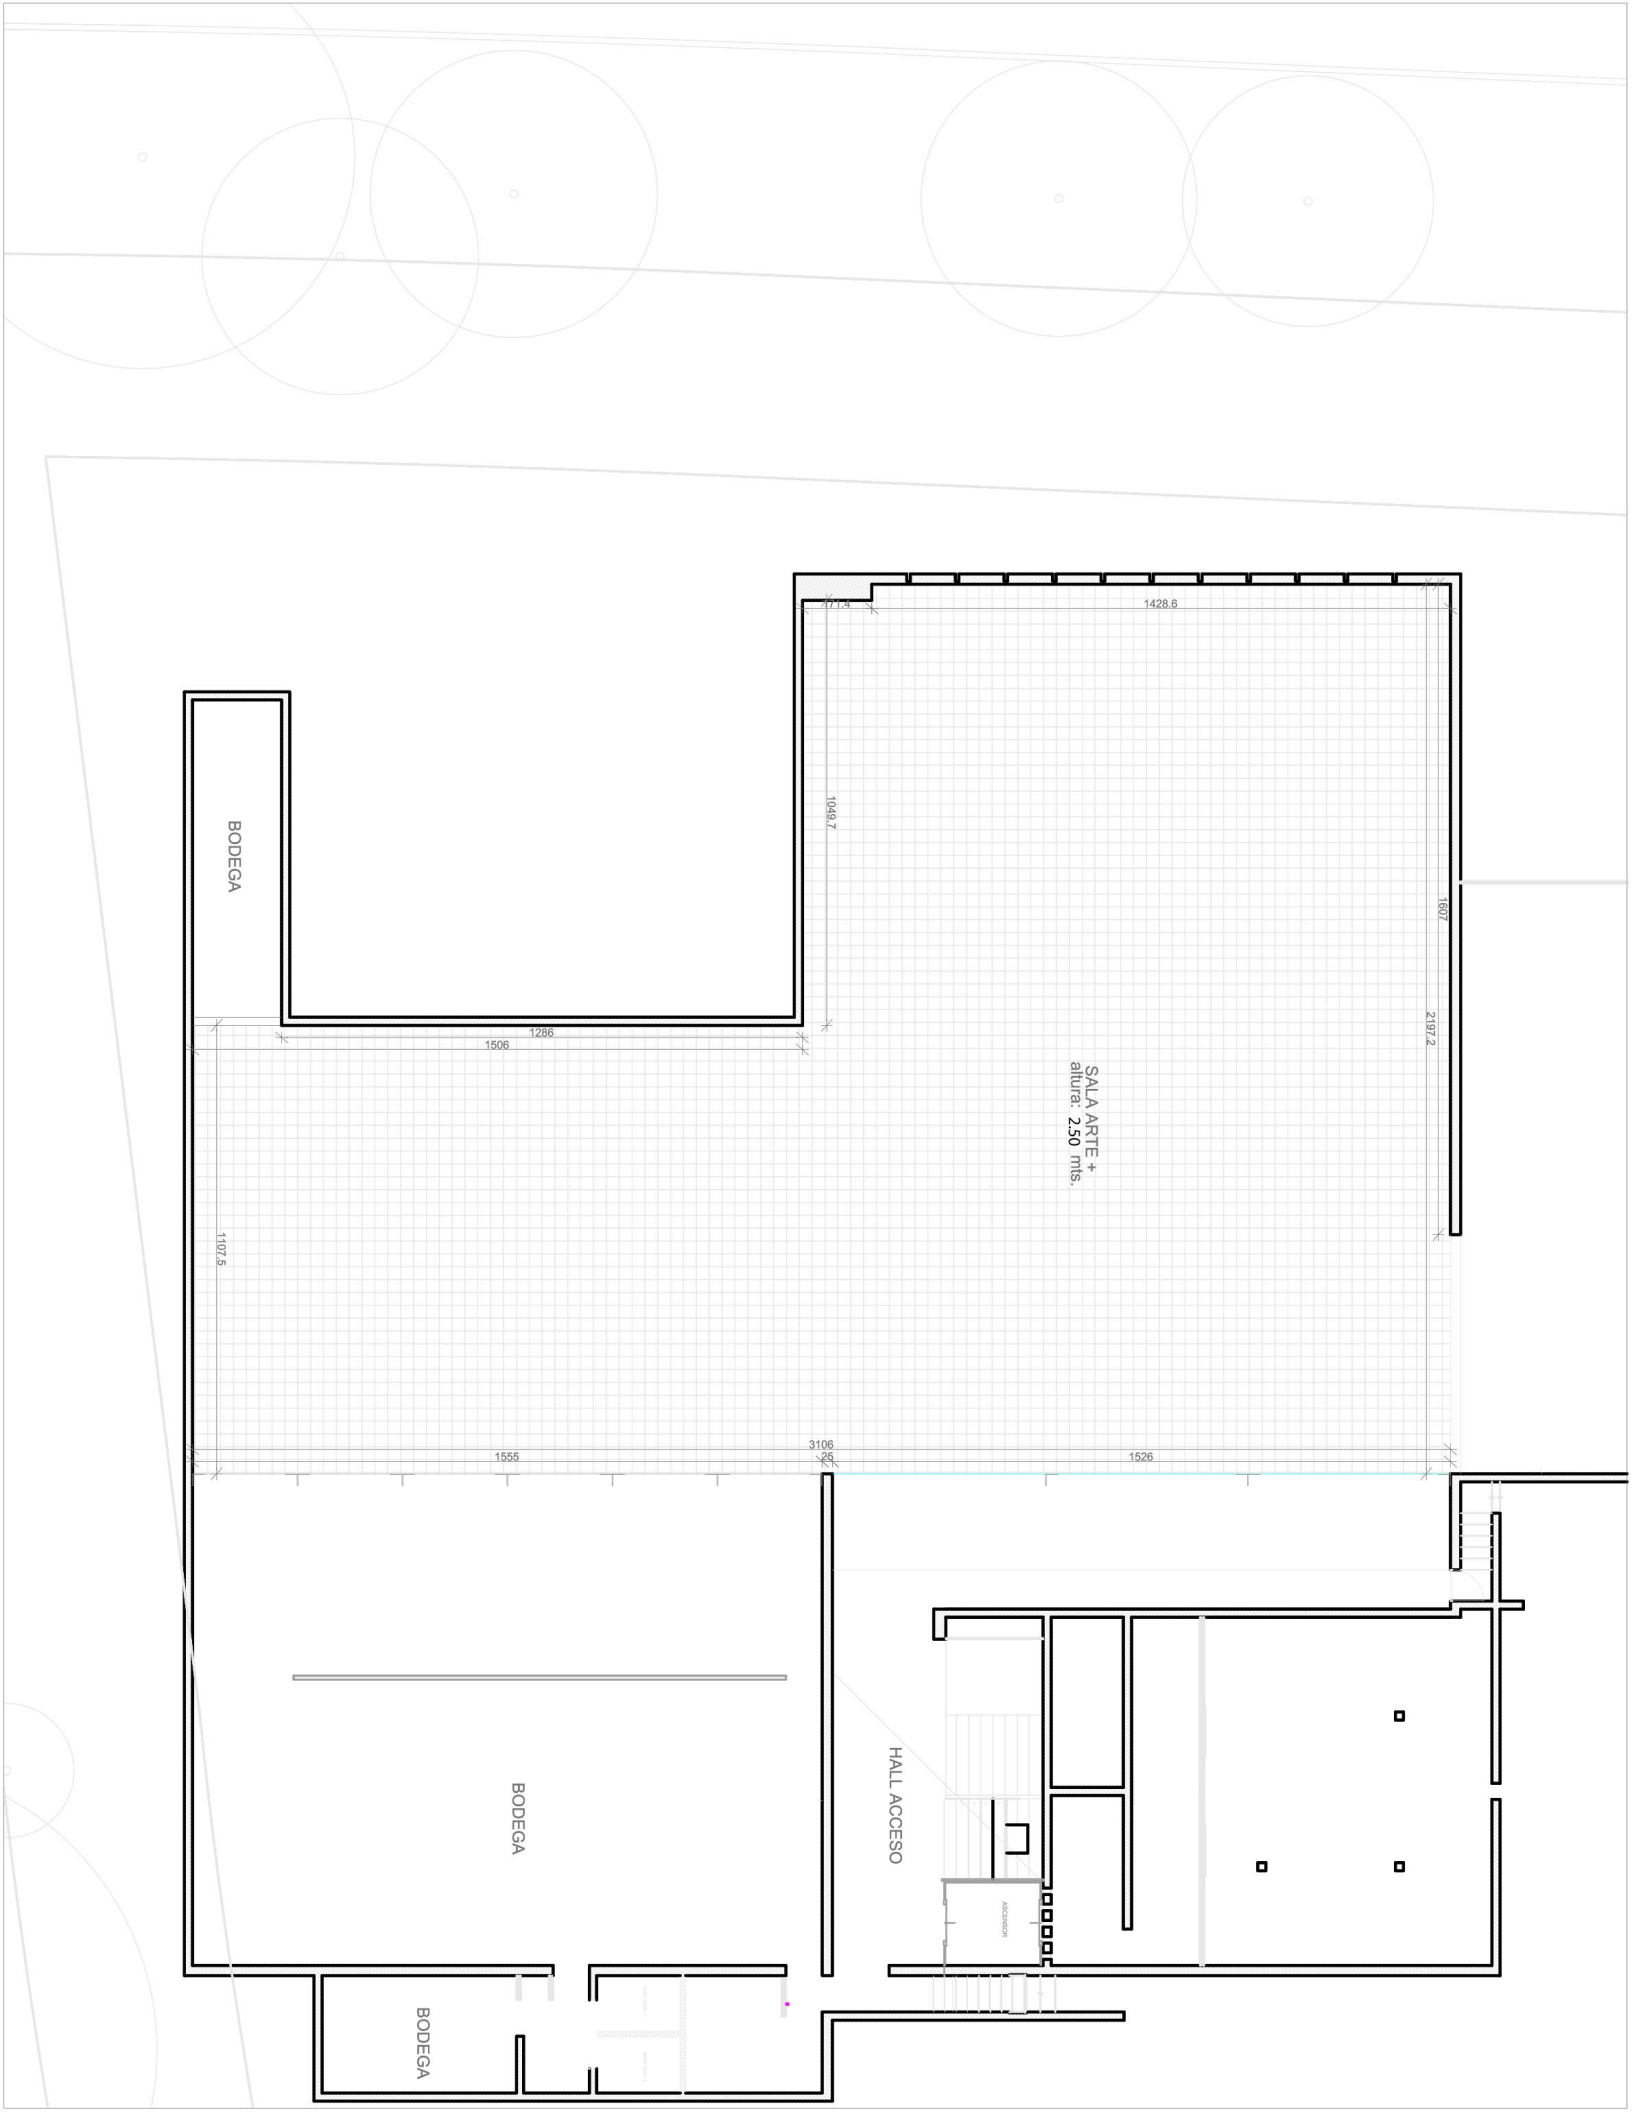

SALA PRINCIPAL
altura: 5,10 mts.

PATIO ESCULTURAS

CAFETERIA

RECEPCION Y TIENDA

SALA GRAFICA

muro altura 3,30 mts

1520

1210,5

280

2480

ACCESORIO

BODEGA

SALA ARTE +
altitud: 2.50 mts.

HALL ACCESO

BODEGA

BODEGA